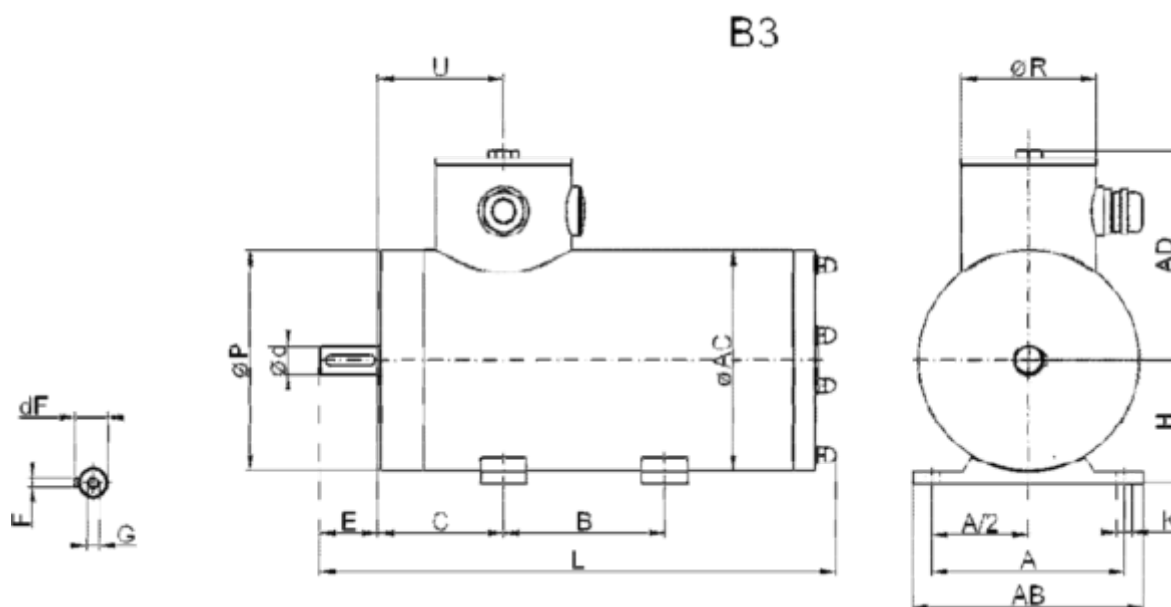

# Data Sheet

Article number: 25560002521270

Description: BEGE stainless steel AC motor EBS63L-2 IEC63 B3  
0,25KW 2800 rpm 3x230/400V 50HZ IP69K PTC

## Measures

A = 100	E = 23	Ød = 11
A/2 = 50	F = 4	ØR = 76
AB = 125	G = M4	
AC = 114	H = 63	
AD = 117	K = 7	
B = 80	L = 237	
C = 40	P = 114	
dF = 12.5	U = 105	